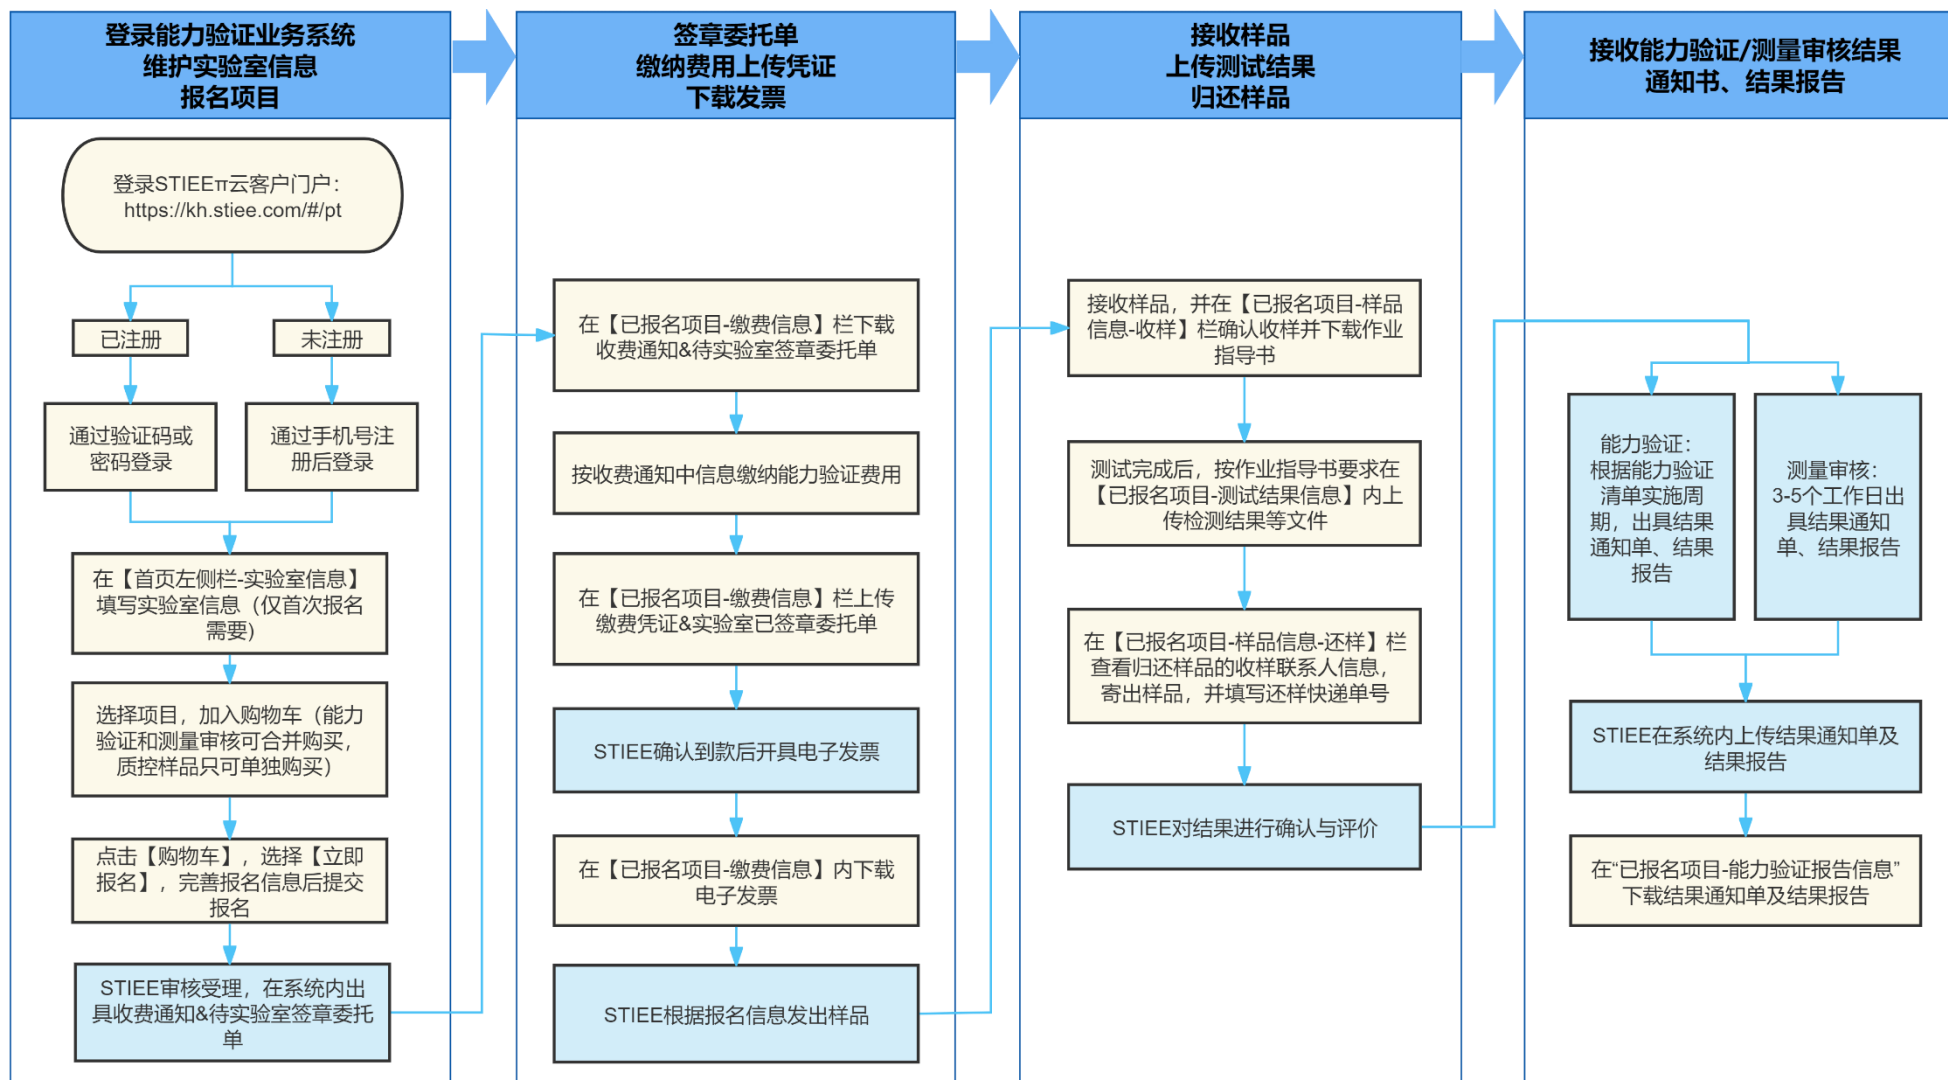

## STIEE 能力验证业务系统使用流程

(网址: <https://kh.stiee.com/#/pt>)

备注: STIEE 能力验证业务系统使用过程中若有相关问题, 可在系统右下角【常见问题】中进行查询或直接联系我们。